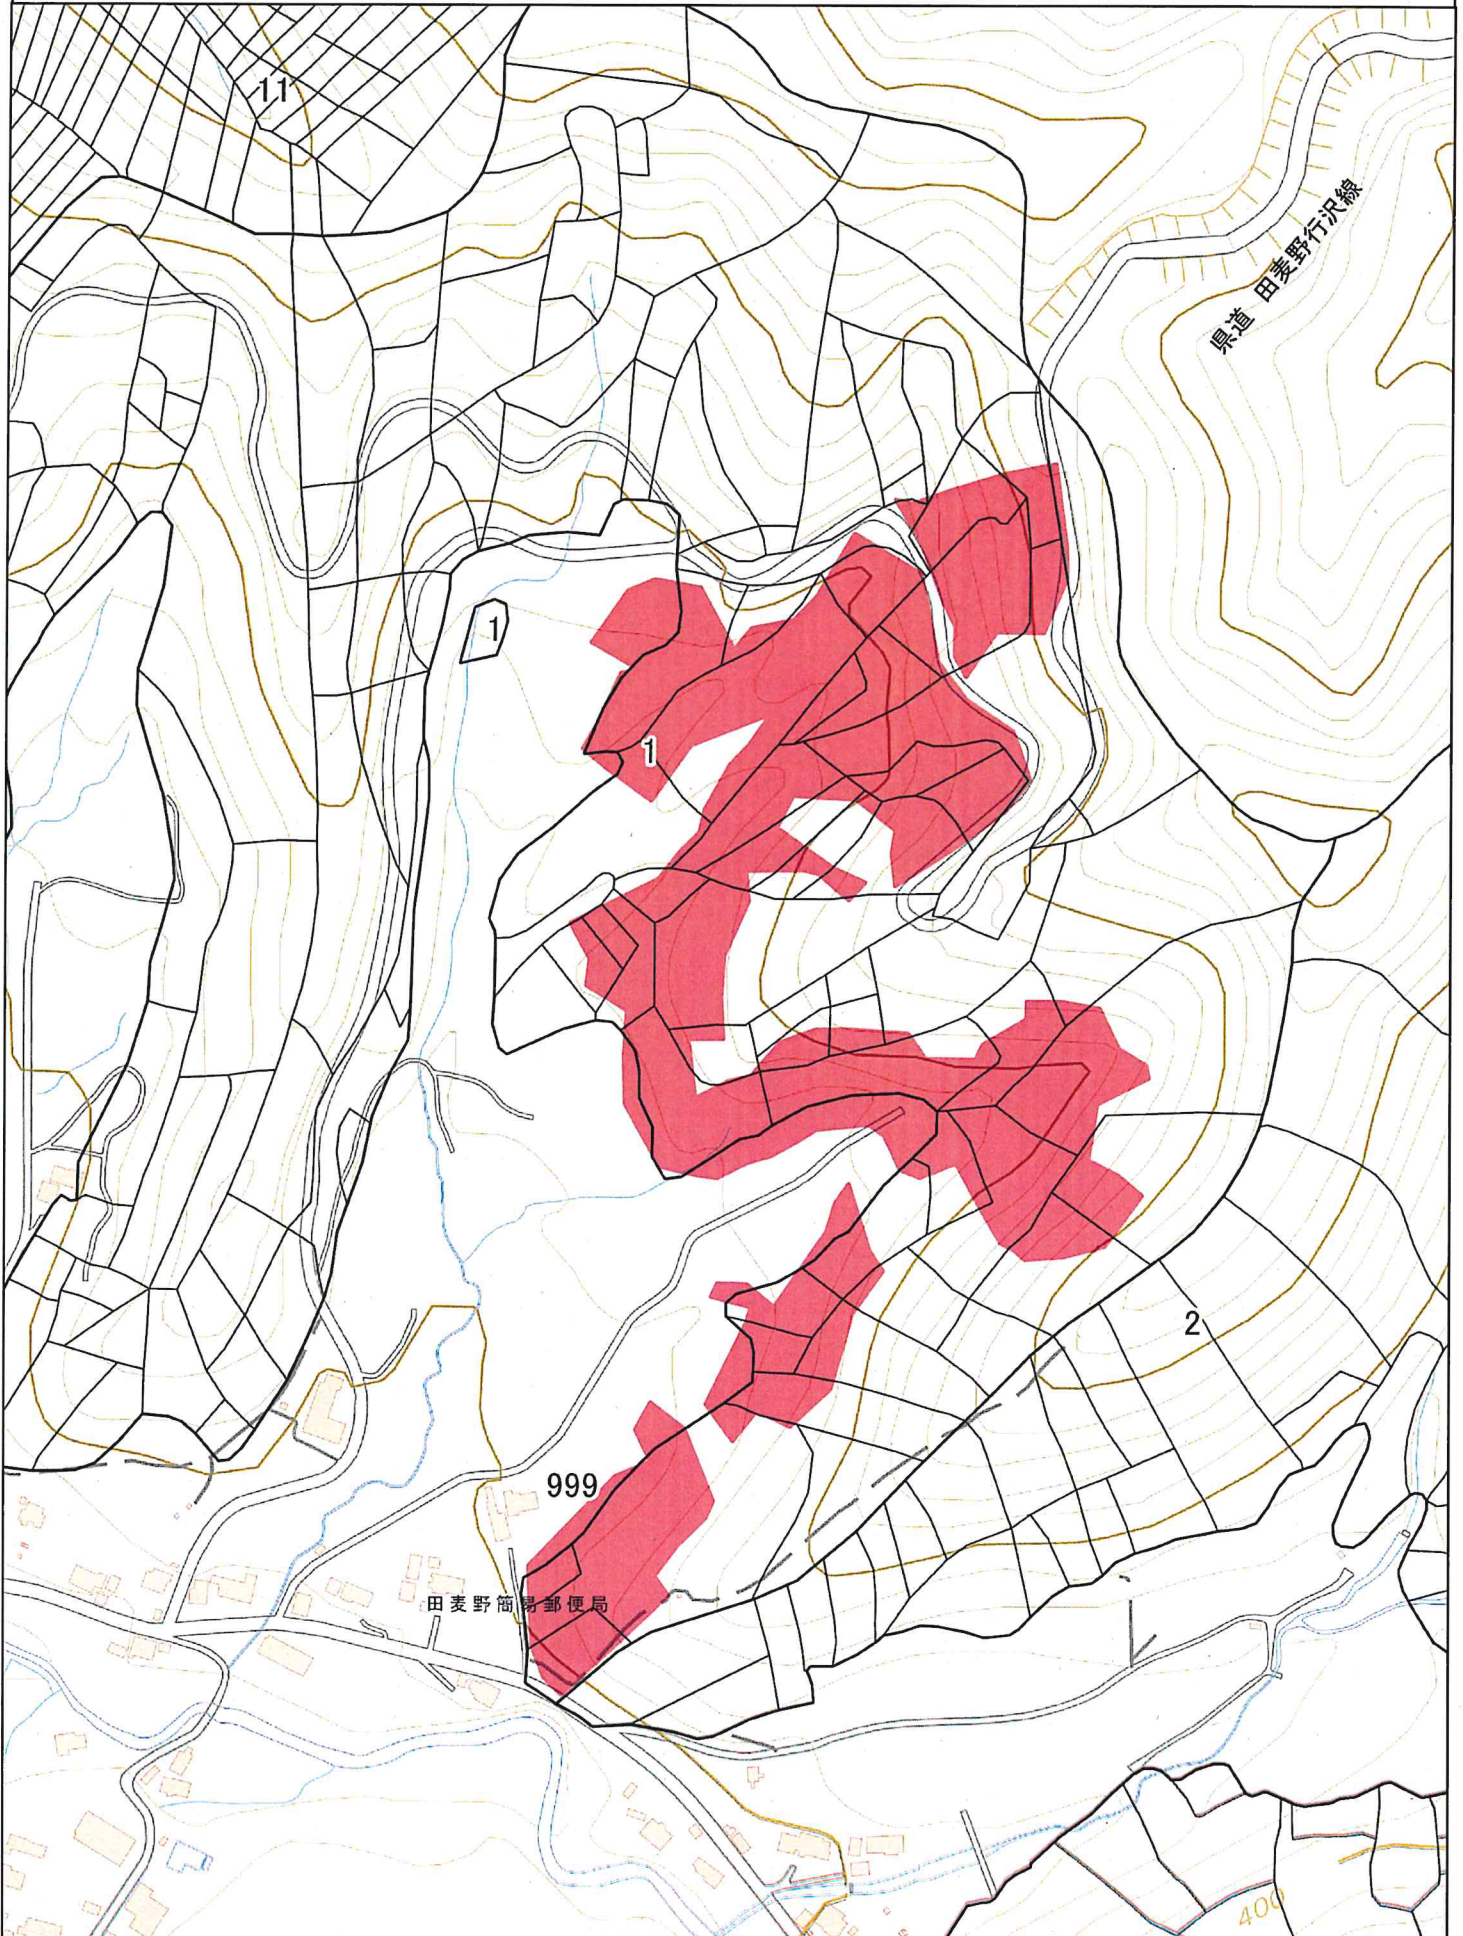

経営管理権集積計画の対象森林位置図

経営管理権集積計画の対象森林位置図

1/5000